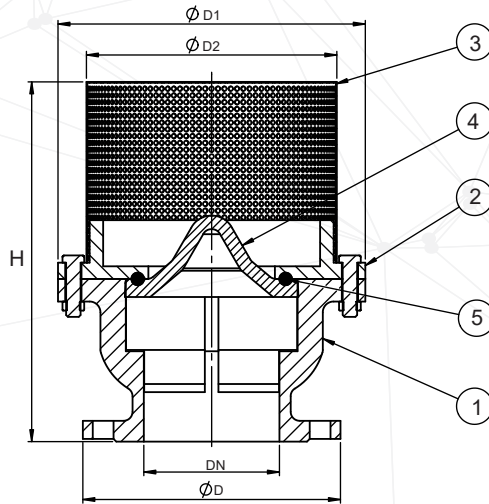

## MAIN PARTS

#	PART NAME	MATERIAL
1	Body	GGG25 / GGG40
2	Cover	GGG25 / GGG40
3	Filtering	AISI 304 / St-37(Gal)
4	Plug	GGG25 / GGG40
5	O-Ring	NBR / EPDM

## SIZE AND WEIGHTS

RATED PRESSURE	PN												
RATED DIAMETER	DN	50	65	80	100	125	150	200	250	300	350	400	
VALVE SIZES	øD2	180	190	210	240	280	335	365	405	505	555	675	
	øD1	77	92	127	142	188	217	282	325	420	470	520	
	H	175	215	285	315	335	410	470	500	600	750	800	
FLANGE DIMENSIONS	øD	165	185	200	220	250	285	340	395	445	505	565	
	DN	125	145	160	180	210	240	295	350	400	460	515	
	øxn	ø18x4	ø18x4	ø18x8	ø18x8	ø18x8	ø22x8	ø22x12	ø26x12	ø26x12	ø26x16	ø30x16	
WEIGHT	Kg	7	9	12	19	23	40	65	95	170	230	300	